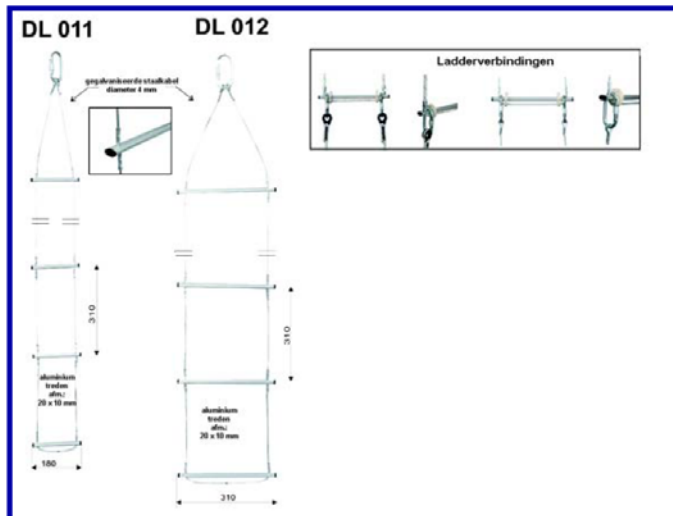

Staaldraadladders met aluminium geprofileerde sporten

Staaldraadladders type DL012

Staaldraad diameter 4 mm
 Gewicht per meter: 0,61 kg
 Hoogte tussen de sporten 310 mm
 Aluminium sporten 310 x 25 x 15 mm

Staaldraadladders type DL011

Staaldraad diameter 4 mm
 Gewicht per meter: 0,35 kg
 Hoogte tussen de sporten 310 mm
 Aluminium sporten 180 x 20 x 10 mm

Artikelcode	Breedte (mm)	Werkende lengte (m)	Statische sterkte (kg)
GFDL012-5	310	5	200
GFDL012-10	310	10	200
GFDL012-15	310	15	200

Staaldraad ladders met aluminium geprofileerde sporten, smal

Artikelcode	Breedte (mm)	Werkende lengte (m)	Statische sterkte (kg)
GFDL011-5	180	5	200
GFDL011-10	180	10	200
GFDL011-15	180	15	200