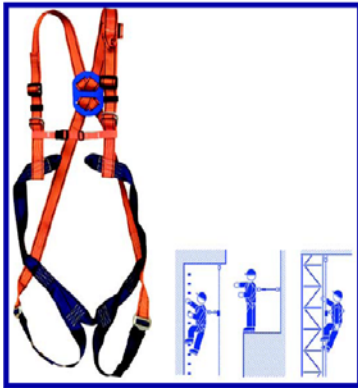

## Harnasgordel type P-30 volgens norm EN 361

Harnas type P-30

- borstbevestigingspunt
- rugbevestigingspunt
- borstband
- dubbel verstelbare beenbanden
- dubbel verstelbare schouderbanden